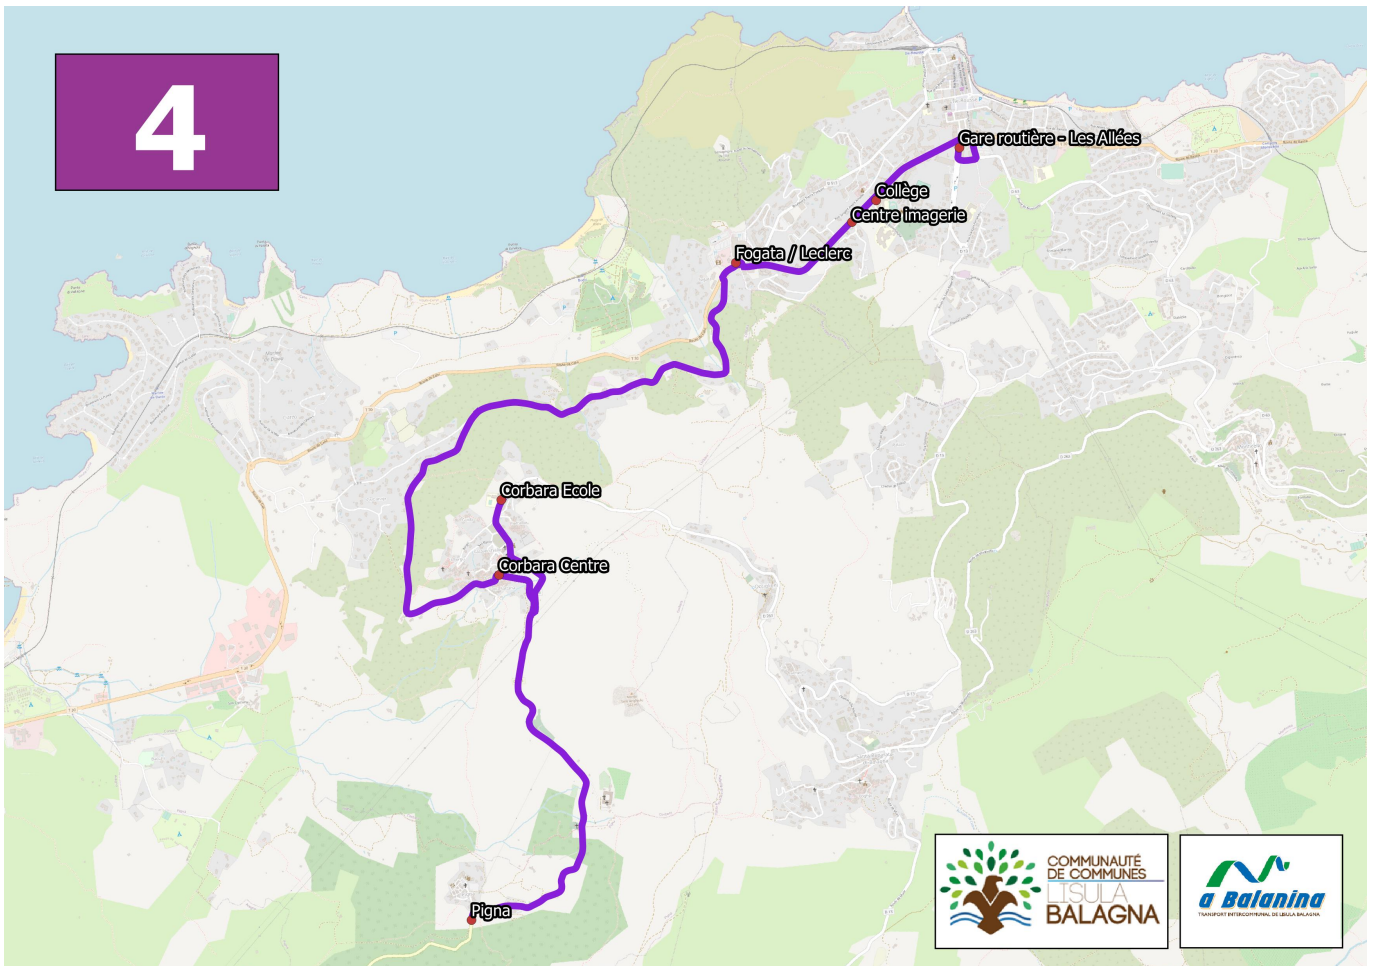

## L'ÎLE-ROUSSE > CORBARA > PIGNA > L'ÎLE-ROUSSE

**DU LUNDI AU VENDREDI ( HORS JOURS FÉRIÉS ) À PARTIR DU 16 SEPTEMBRE 2024**

Gare routière / Les allées	07:51	09:35	12:30	14:07	15:56	17:30
Fogata	07:55	09:39	12:34	14:11	16:00	17:34
Corbara Centre	08:03	09:47	12:42	14:19	16:08	17:42
PIGNA	ND	ND	ND	14:26	ND	17:49
Corbara école	08:06	09:50	12:45	14:28	16:11	17:51
Corbara Centre	08:08	09:52	12:47	14:30	16:13	17:53
Fogata	08:16	10:00	12:55	14:37	16:21	18:00
Collège	08:18	10:02	12:57	14:39	16:23	18:02
Gare routière / Les allées	8:20	10:04	12:59	14:41	16:25	18:04

Sur réservation au 04 95 61 39 37 ou 07 50 62 09 72

Rendez-vous à la page ["SAMEDI"](#) pour la journée du samedi de la ligne 4