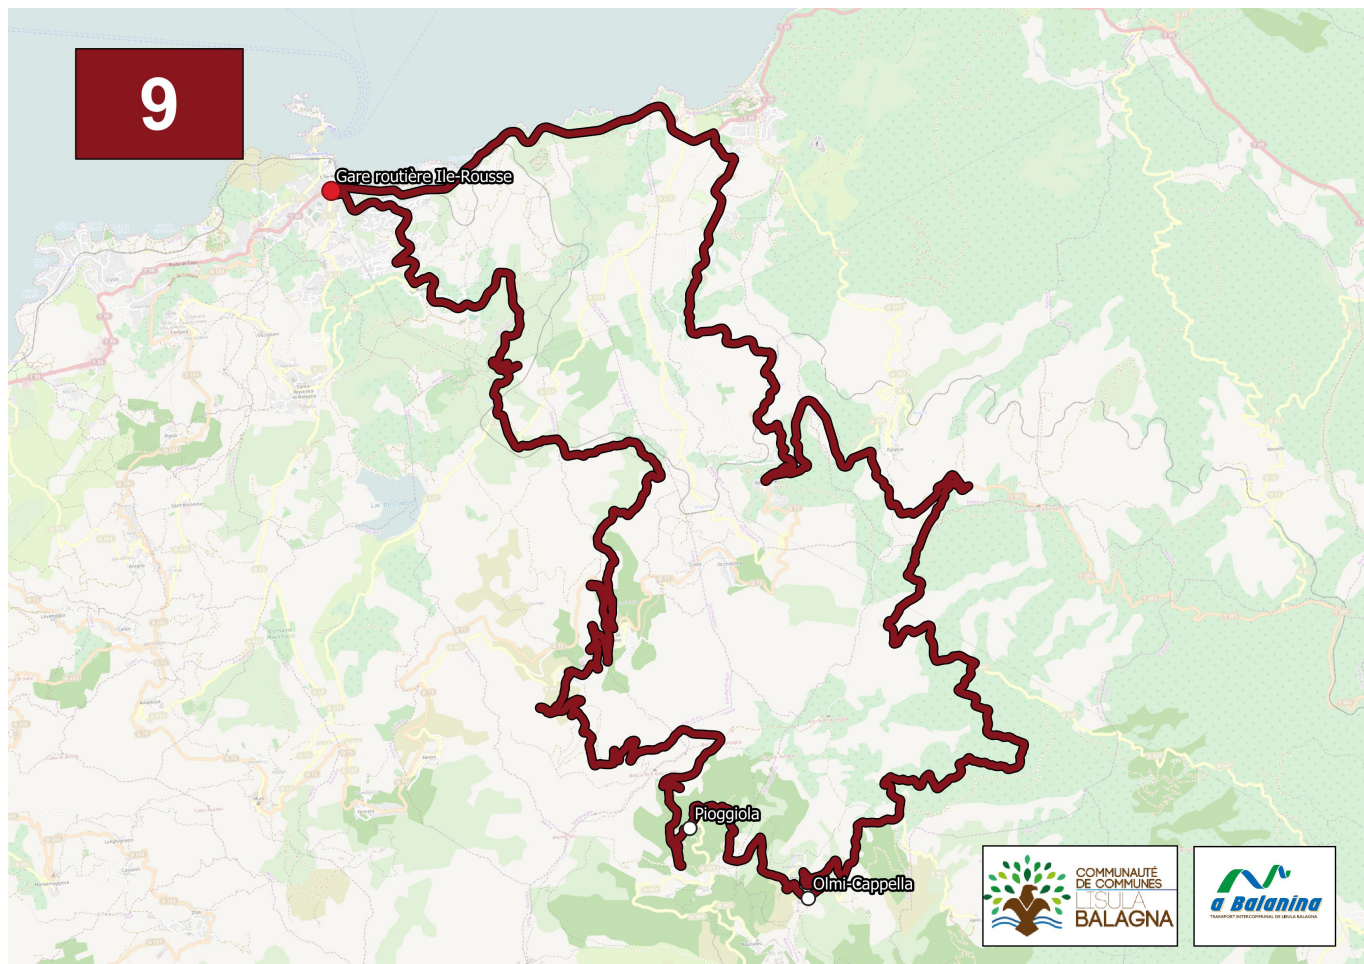

## L'ÎLE-ROUSSE > GHJUNSANI > L'ÎLE-ROUSSE

**LE VENDREDI ( HORS JOURS FÉRIÉS ) À PARTIR DU 16 SEPTEMBRE 2024**

### Aller

Ile-Rousse/Gare Routière	8:00
Pioggiola	8:52
Olmi-Cappella	9:00
Palasca	9:30
Occhiatana	9:38
Belgodère	9:48
Ile-Rousse/Gare Routière	10:10
Fogata	10:15

### Retour

Ile-Rousse/Gare Routière	12:30
Belgodère	12:51
Occhiatana	12:59
Palasca	13:11
Olmi-Cappella	13:41
Pioggiola	13:48
Ile-Rousse/Gare Routière	14:40

Sur réservation au 07 50 62 09 72