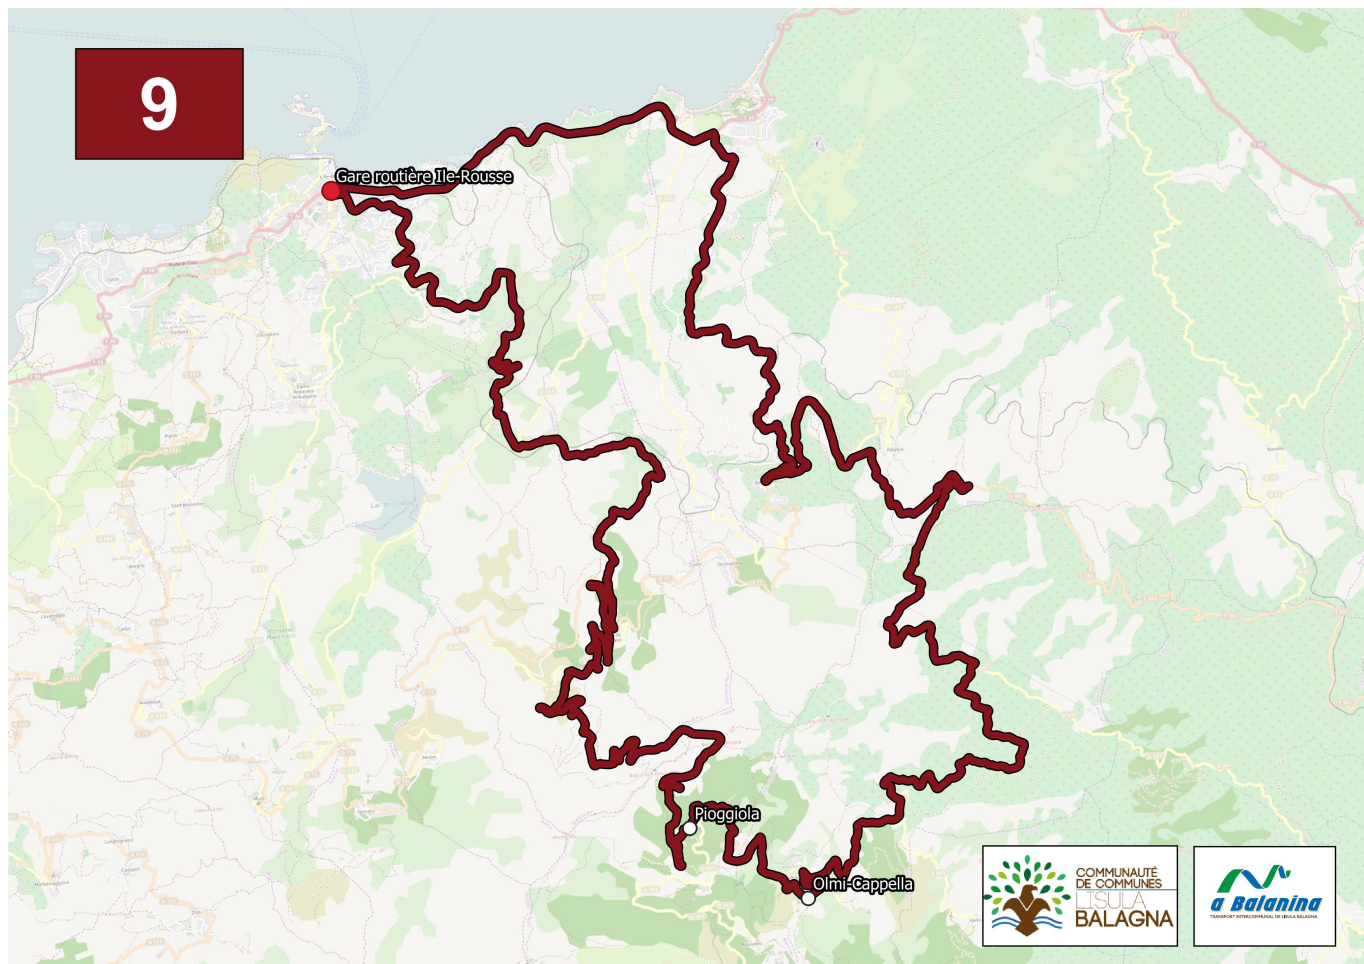

9

L'ÎLE-ROUSSE > GHJUNSANI > L'ÎLE-ROUSSE

LE VENDREDI (HORS JOURS FÉRIÉS) À PARTIR DU 16 SEPTEMBRE 2024

Aller

Ile-Rousse/Gare Routière	8:00
Pioggiola	8:52
Olmi-Cappella	9:00
Palasca	9:30
Occhiatana	9:38
Belgodère	9:48
Ile-Rousse/Gare Routière	10:10
Fogata	10:15

Retour

Ile-Rousse/Gare Routière	12:30
Belgodère	12:51
Occhiatana	12:59
Palasca	13:11
Olmi-Cappella	13:41
Pioggiola	13:48
Ile-Rousse/Gare Routière	14:40

Sur réservation au 07 50 62 09 72